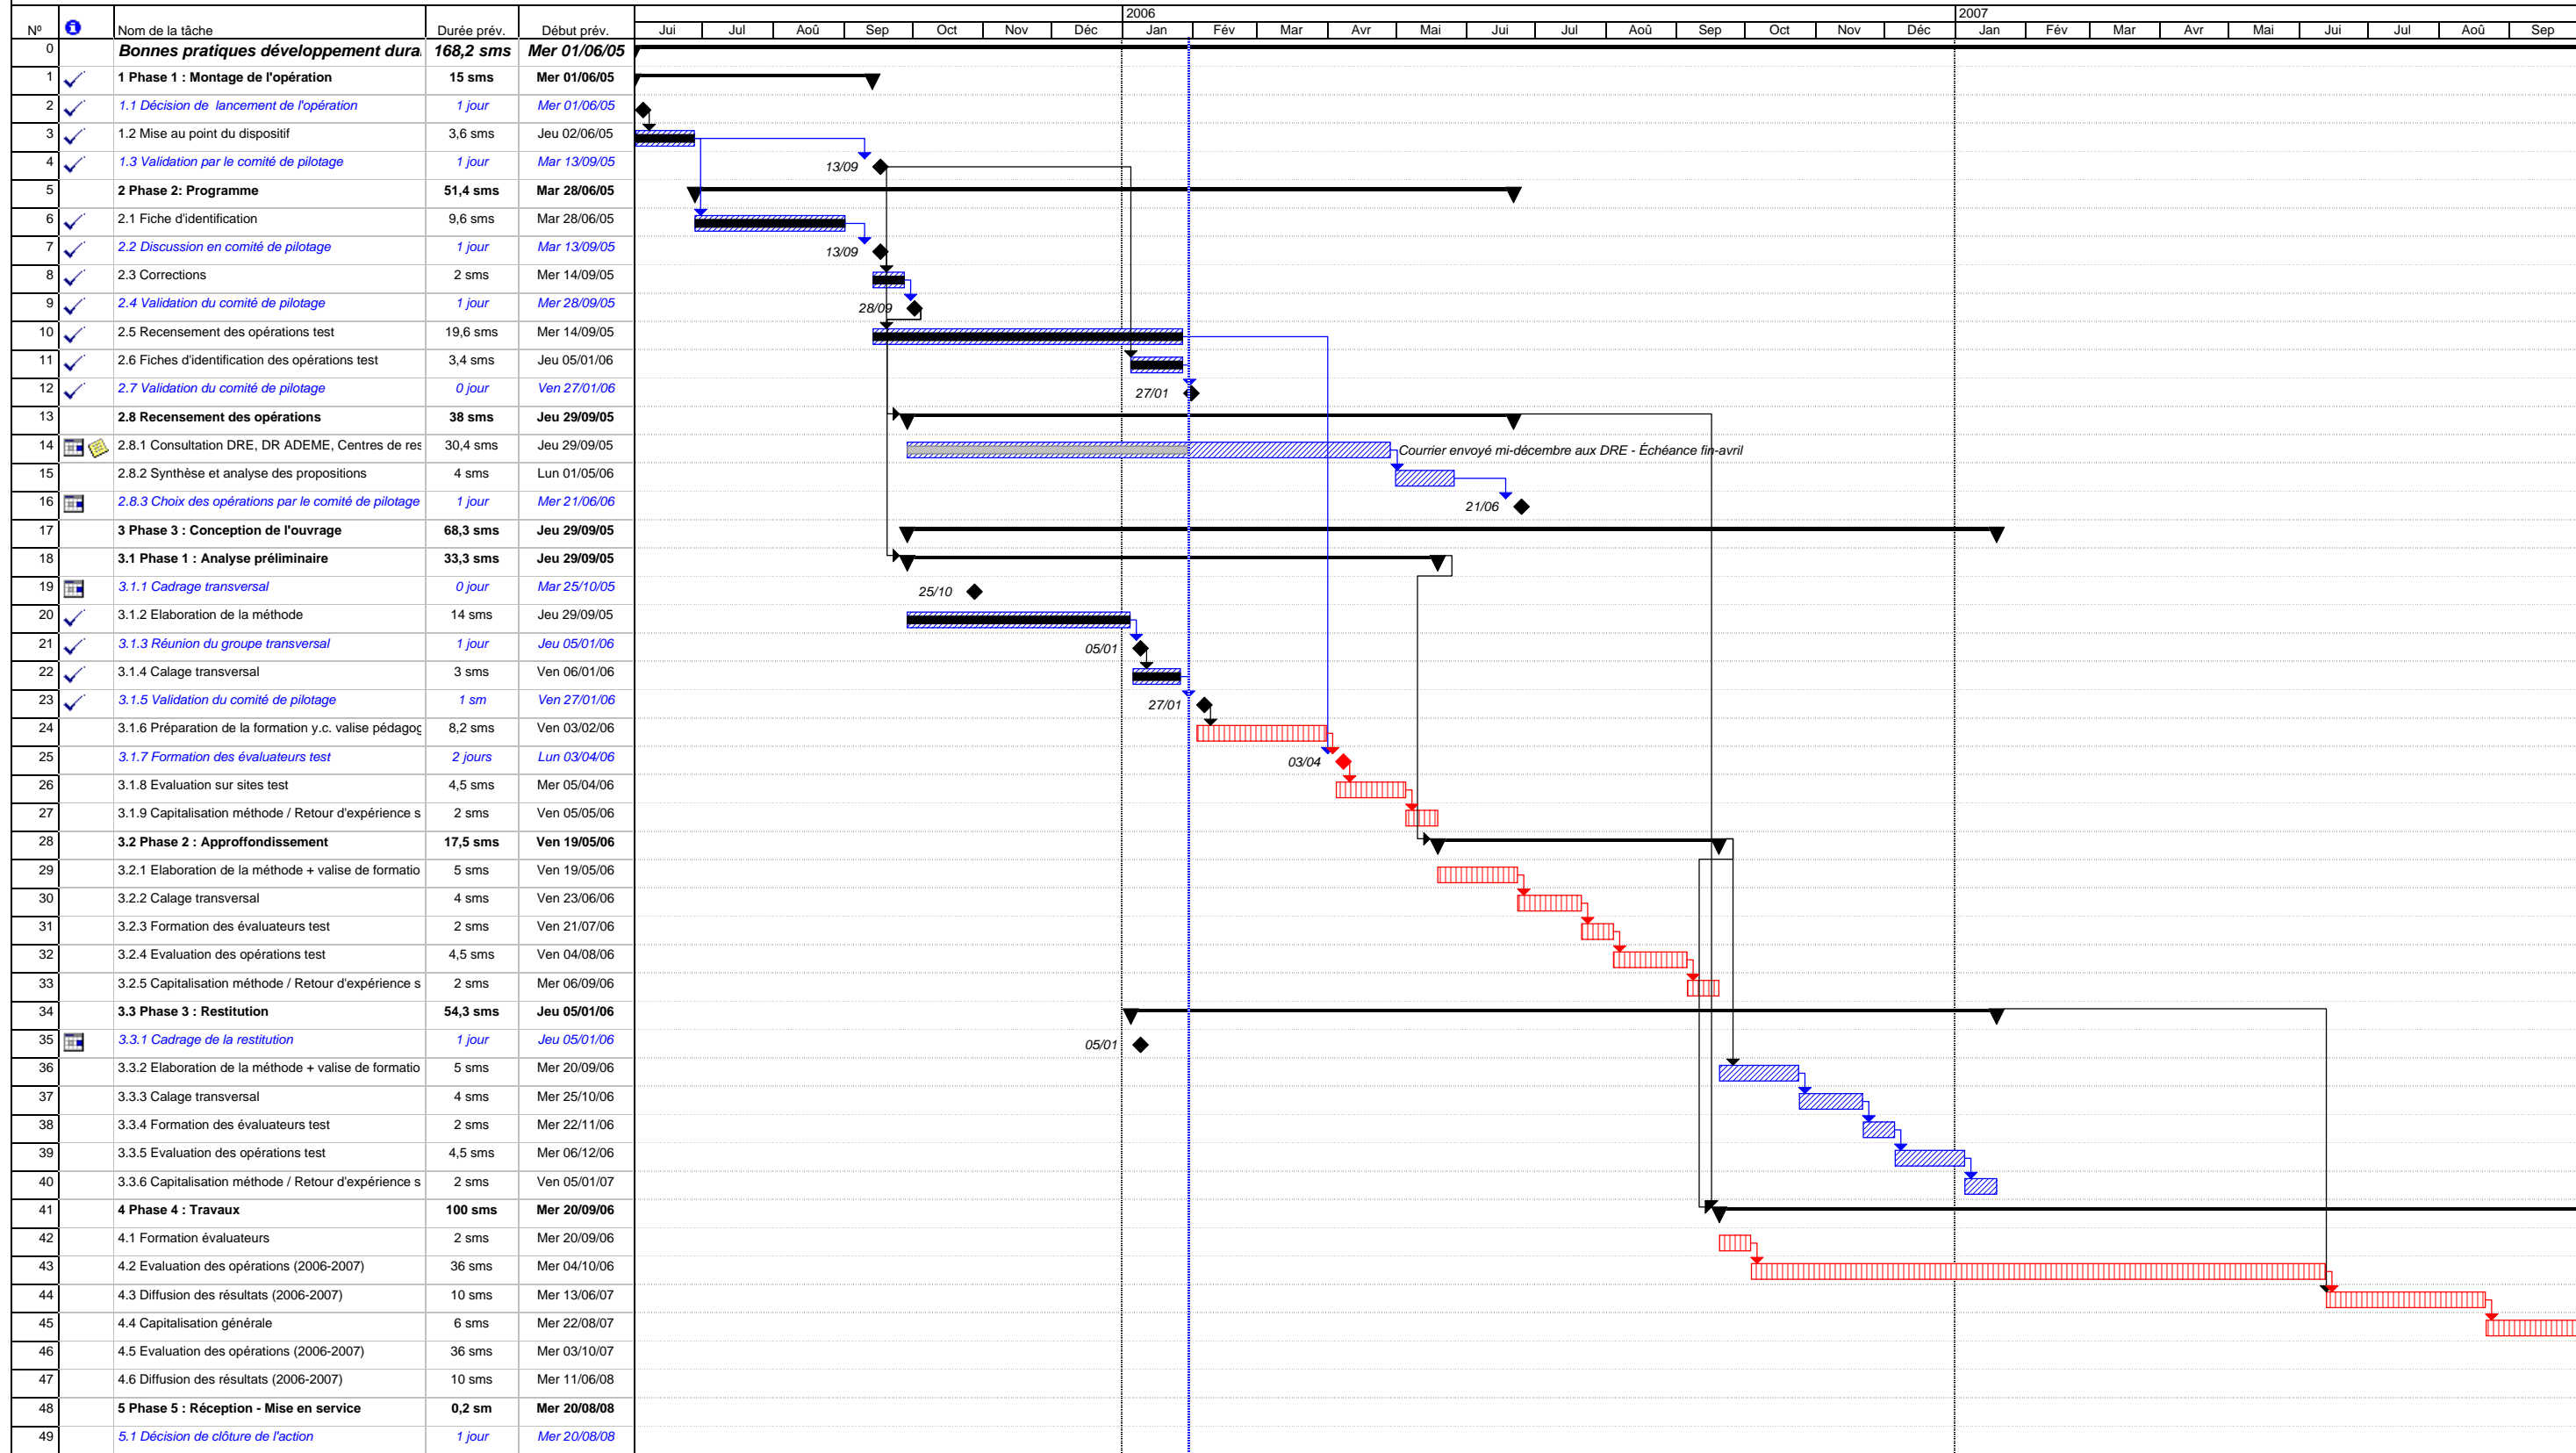

**Dispositif de retour et de capitalisation sur les bonnes pratiques de développement durable dans le bâtiment en France
(Calendrier général)**

Affichage : Tâches - Prévisions (*)
 Filtre : Toutes les tâches
 Mis à jour le : Lun 30/01/06

Tâche Normale
Tâche critique

T. en cours
T. Terminée

Jalon
Jalon critique

◆
◆

Tâche récapitulative
Jalon reporté non terminé

▼
◇

Tâche externe
Fractionnement

Fractionnement rep
.....

Tâche Normale		T. en cours		Jalon		Tâche récapitulative		Tâche externe		Fractionnement rep	
Tâche critique		T. Terminée		Jalon critique		Jalon reporté non terminé		Fractionnement			